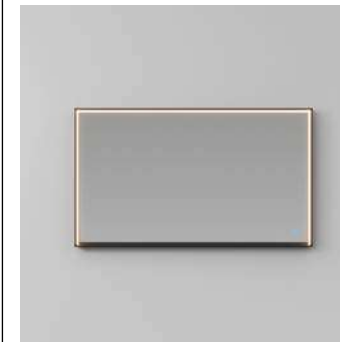

Tecnica con luci laterali | with side lights

Dimensioni | Dimensions
L da 70 a 180 x Sp 3,5 x H 70/90 cm

Finiture | Finishes
Bianco
Nero
Inox
Metal Color (no Bianco Perla)

Luce superiore integrata a LED 3000 o 4000
K. Senza possibilità di presa, non possibile
il montaggio di lampade. Comando Touch
(optional) e luce cambio colore.
Luci laterali integrate a LED (optional).
en. Integrated LED top light 3000 or 4000 K.
Without socket possibility, no lamp mounting
possible. Touch control (optional) and colour
change light. Integrated LED side lights
(optional).