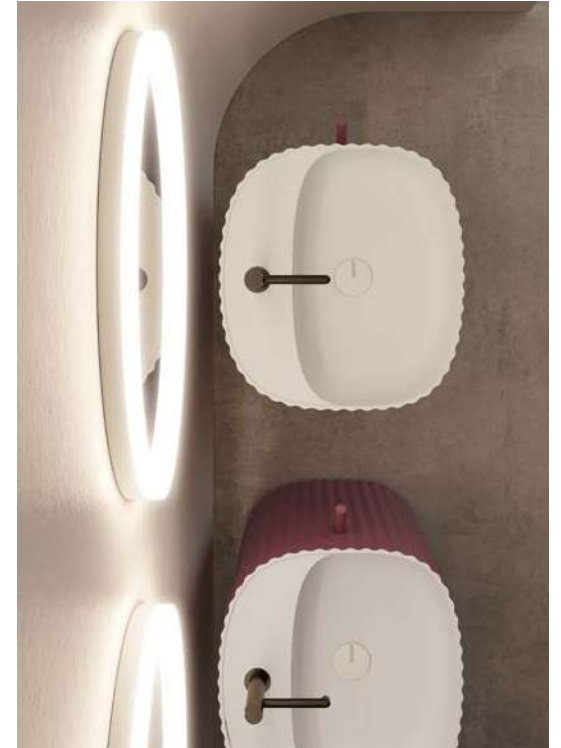

↑

Colonne sospese in Laccato Porpora opaco, con frontali in Alluminio finitura Bronzo e Vetro Fumé. Dettaglio perimetro ondulato lavabo "Giove".

en. Porpora matt lacquered suspended tall units. Fumé glass fronts with Bronzo-finish Aluminium frame. Detail of fluted perimeter of "Giove" washbasin.