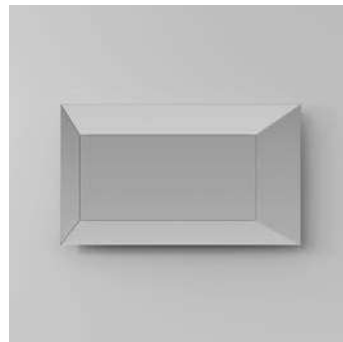

Trapezio

Dimensioni | Dimensions
L 120/160 x Sp 9 x H 70 cm

Finiture | Finishes
Nero

Installazione orizzontale o verticale.
Senza illuminazione, senza possibilità
di presa e interruttore, non possibile il
montaggio di lampade.
en. Horizontal or vertical installation.
Without illumination, no socket and switch,
no lamp mounting possible.