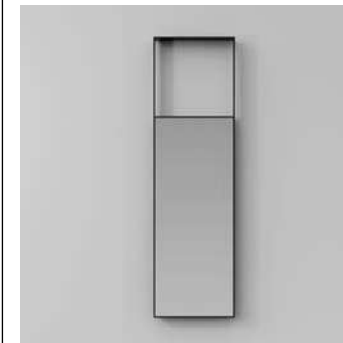

Soffitto

Dimensioni | Dimensions
L 40 x Sp 5 cm x H 120/140/160/180 cm

Finiture | Finishes
Lucido
Spazzolato
Nero Opaco

Senza illuminazione e senza possibilità di presa.

en. Without illumination and without grip possibilities.