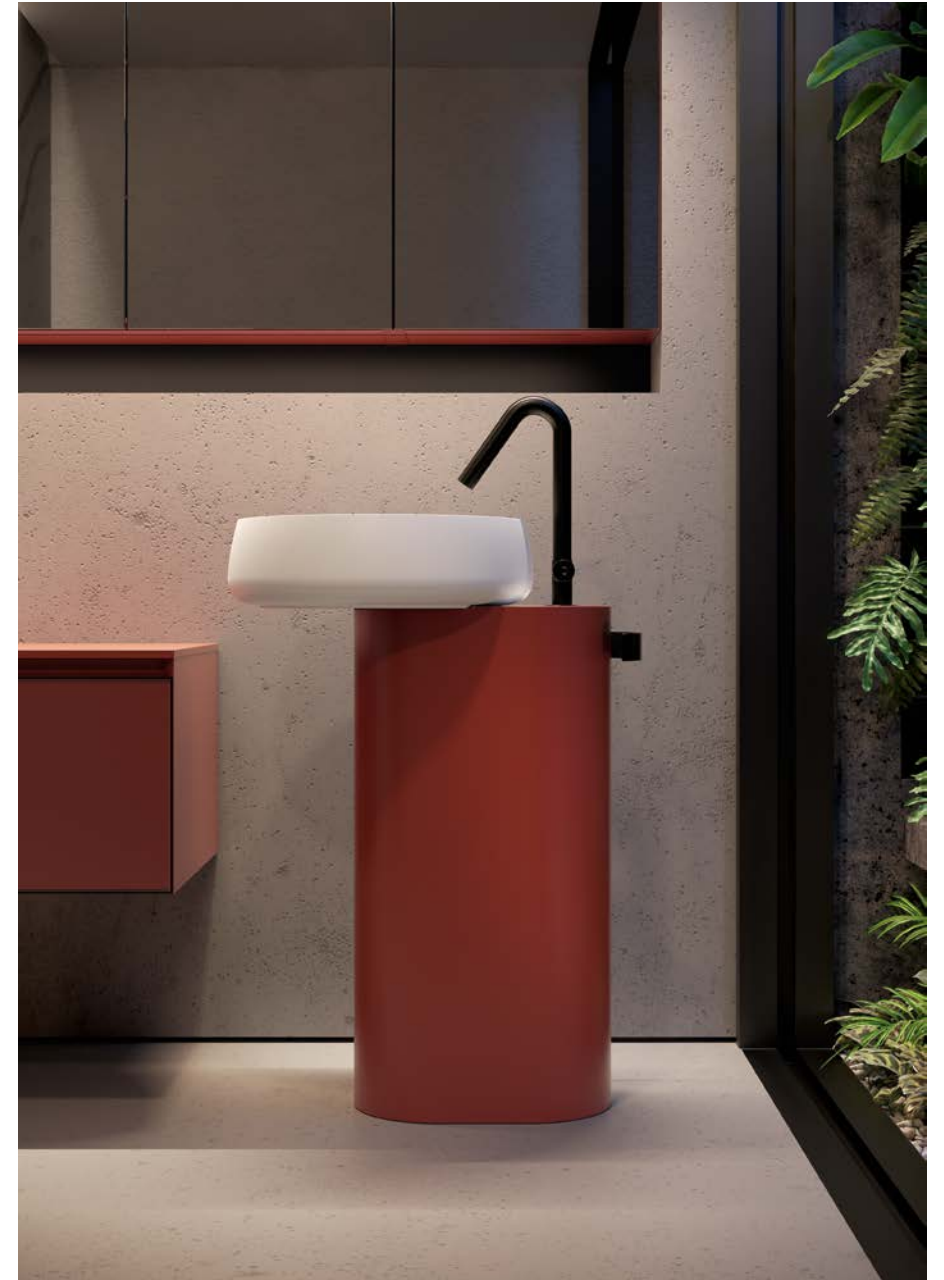

L 140 × P 36 cm - Basi in Rovere Nodi, Lavabo "Cubik" in Aquatek Bianco, Specchiera "Sal" con specchio ingranditore in alluminio finitura nero.

en. W 140 × D 36 cm - Rovere Nodi base units, Bianco Aquatek Cubik washbasin, Nero finish aluminium "Sal" mirror with magnifying section.

L 180 × P 50 cm - Base in Laccato Rosso Cuoio opaco con frontale in alluminio nero e vetro acidato Laccato Rosso Cuoio, monoblocco "Beauty" a terra in Cristalplant Bianco perimetralmente laccato Rosso Cuoio opaco, lavabo "Beauty" in Cristalplant Bianco, pensile a specchio Laccato Rosso Cuoio opaco e ante a specchio bifacciale, lampada a soffitto "Sky" in alluminio finitura nero.

en. W 180 × D 50 cm - Matt Rosso Cuoio lacquered base unit with fronts in Rosso Cuoio lacquered etched glass with a Nero finish aluminium frame, floor-standing "Beauty" vanity unit in Bianco Cristalplant with a matt Rosso Cuoio external lacquered finish, "Beauty" washbasin in Bianco Cristalplant, matt Rosso Cuoio lacquered wall unit with double-sided mirror fronts, ceiling-mounted "Sky" lamp in Nero finish aluminium.