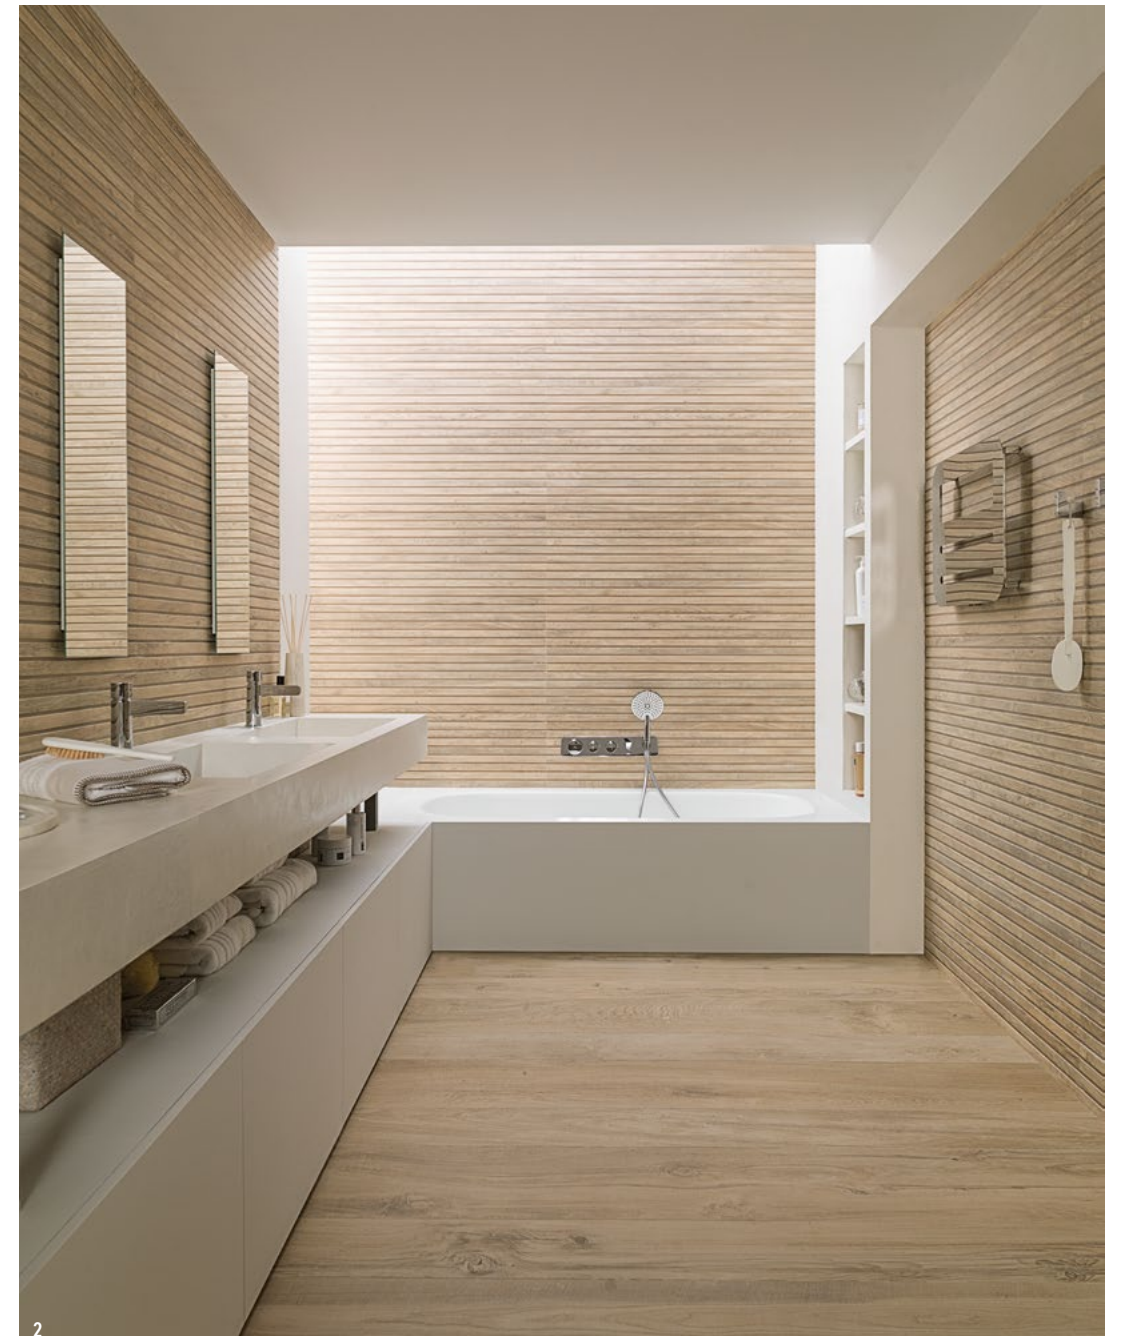

Sol : carrelage Coral Caliza L
120 cm x 120 cm.

Joint Colorstuk Rapid Marfil.

Mur : carrelage Coral Caliza
45 cm x 120 cm / Deco Coral
Caliza 45 cm x 120 cm.

Joint Colorstuk Rapid Marfil.

Mobilier de salle de bains Blind
Roble Cobre.

Mitigeur lavabo Lignage Cobre
Cepillado.

**Mitigeur bain/douche
installation au sol**
Lignage Cobre Cepillado.

Baignoire îlot
Lounge Finish Studio.

1. Sol : carrelage Berna Acero L 59,6 cm x 59,6 cm. Mur : carrelage Berna Acero 45 cm x 120 cm. Stripe Berna Acero 45 cm x 120 cm. Joint Colorstuk Rapid Manhattan. Mobilier de salle de bains Blind Roble Noche / Granito Amaruta Vintage. Mitigeur lavabo bec haut Lounge Cobre. Baignoire îlot Lounge. Mitigeur bain/douche installation au sol Lounge Cobre. 2. Mur : carrelage Durango Acero 33,3 cm x 100 cm. Mosaico Durango Acero 33,3 cm x 100 cm. Joint Colorstuk Rapid Gris. Profilé Pro-part Chrome. Baignoire îlot Aro. 3. Mur : carrelage Savannah Caliza 59,6 cm x 150 cm. Deco Savannah Caliza 59,6 cm x 150 cm. Joint Colorstuk Rapid Marfil. Profilé Pro-part Chrome. Miroir Column. Lavabo Column Habana Dark. Mitigeur lavabo bec haut Round. 4. Mur : carrelage Treccia Natural 59,6 cm x 150 cm. Joint Colorstuk Rapid Caliza. 5. Mur : carrelage Deco Treccia Grey 59,6 cm x 150 cm. Joint Colorstuk Rapid Gris. Baignoire îlot Architect. Mitigeur bain/douche installation au sol Lignage Cuivre Brossé.

1. Mur : **carrelage** Brooklyn Marquina 45 cm x 120 cm. **Joint** Colorstuk Rapid Negro. 2. Mur : **carrelage** Mármol Carrara Blanco 45 cm x 120 cm. **Joint** Colorstuk Rapid Blanco. 3. Mur : **carrelage** Lucerna Silver L 120 cm x 120 cm. **Joint** Colorstuk Rapid Manhattan. 4. Mur : **carrelage** Deco Savannah Caliza 59,6 cm x 150 cm. **Joint** Colorstuk Rapid Beige. 5. Mur : **carrelage** Elegant Beige Bookmatch 59,6 cm x 150 cm. **Joint** Colorstuk Rapid Marfil. **Mitigeur vasque installation au sol** Round Negro Mate. **Colonne de douche** Touch and Feel Premium Negro Mate.