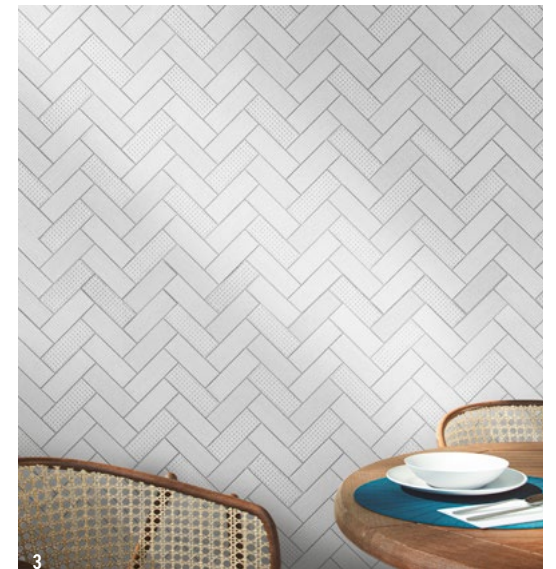

Fitwall®

Panneaux décoratifs 3D dont les designs reproduisent des formes géométriques ou inspirées de la nature qui permettent de transformer rapidement et facilement les pièces pour les doter d'une personnalité unique.

1. Fitwall® Shades White Sand. 2. Fitwall® Mattonella Paglierino. 3. Fitwall® Oz White Clay. 4. Fitwall® Rolling River Sand. 5. Fitwall® Arco Grey Sand.