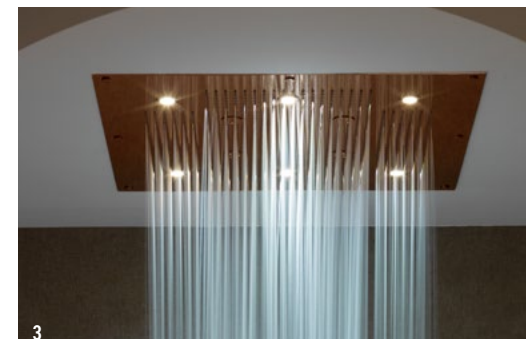

la révolution au quotidien dans la douche

1. Sol : carrelage Marvel Pulido 59,6 cm x 120 cm. **Joint** Colorstuk Especial Nacaré. **Mur : carrelage** Marvel Pulido 59,6 cm x 120 cm. **Joint** Colorstuk Especial Nacaré. **Grille linéaire** 59,6 cm Butech Chrome. **Étanchéité** Butech Kit Imperband. **2. Toit de pluie** Noken Energy Round 40 cm. **3. Ciel de pluie encastrée jusqu'au plafond** Seasons Cobre 60 cm. Fonctions : pluie intérieure, pluie périphérique, brumisateur et pluie intérieure + pluie périphérique. Fonctions supplémentaires: chromothérapie et aromathérapie. **4. Ciel de pluie encastrée jusqu'au plafond** Seasons Lounge 60 cm. Fonctions pluie, cascade, jet central et chromothérapie. Inclus télécommande pour le contrôle de la chromothérapie. **5. Ciel de pluie encastrée jusqu'au plafond** Square 40 cm. Onctions pluie et cascade. **6. Grille linéaire** 59,6 cm Butech Black. **7. Grille linéaire** 59,6 cm Butech Line **8. Grille linéaire** 59,6 cm Butech en céramique avec cadre. **9. Grille linéaire** 59,6 cm Butech Texture.