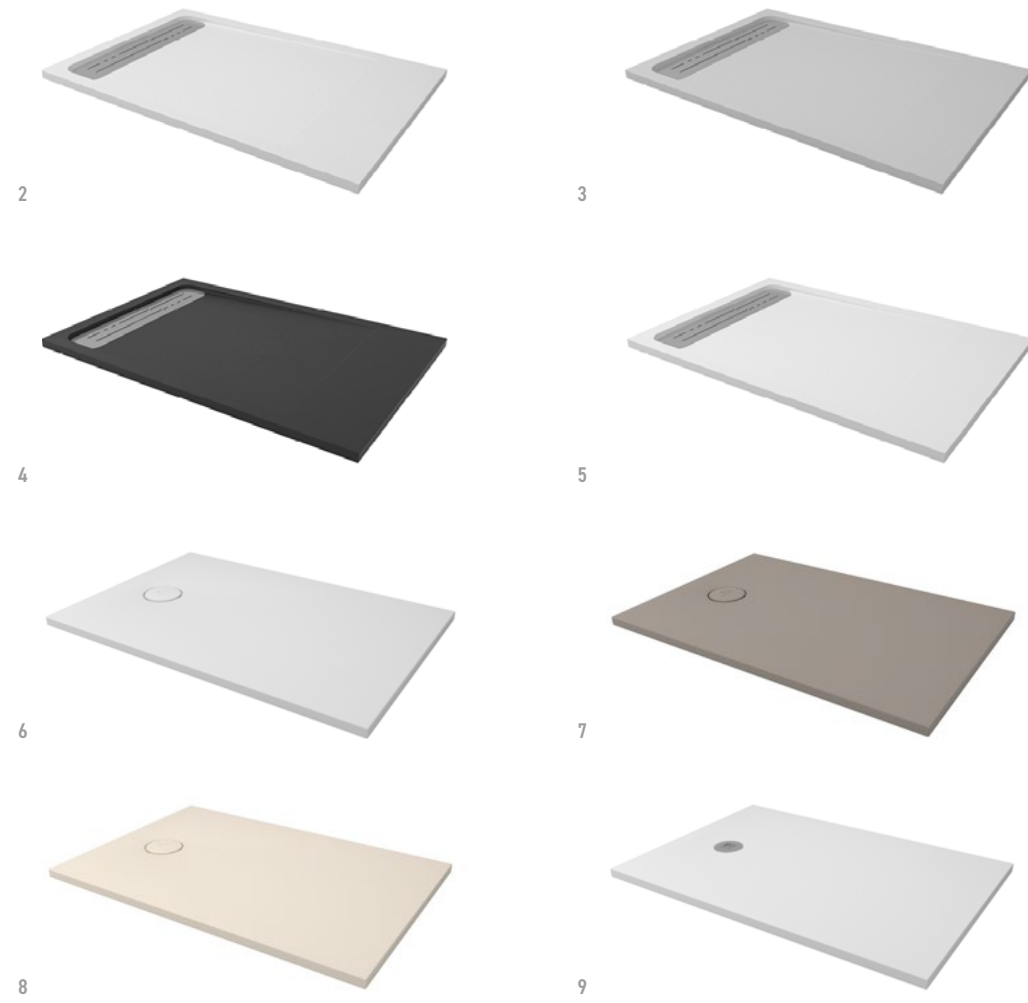

Solides, durables et résistants, les receveurs de douche KRION® SHELL affichent une forte charge minérale au niveau de leur structure intérieure, ainsi qu'un revêtement extérieur qui simplifie le nettoyage au quotidien. Des éléments fabriqués avec une éco-résine haute résistance provenant de PET recyclé, dont la surface empêche la prolifération des microorganismes pathogènes et améliore l'hygiène de la salle de bain.

1. **1. Receveur de douche KRION® Shell Flow Silk Blanco. Toit de pluie Square Negro Mate. Bras ciel de pluie à mur Square Negro Mate. Thermostatique à encastrer Round Negro Mate. 2. Receveur de douche KRION® Shell Slope Rock Blanco. 3. Receveur de douche KRION® Shell Slope Rock Gris. 4. Receveur de douche KRION® Shell Slope Rock Grafito. 5. Receveur de douche KRION® Shell Slope Silk Blanco. 6. Receveur de douche KRION® Shell Line Concreto Blanco. 7. Receveur de douche KRION® Shell Line Concreto Taupé. 8. Receveur de douche KRION® Shell Line Concreto Beige. 9. Receveur de douche KRION® Shell Flow Rock Blanco.**