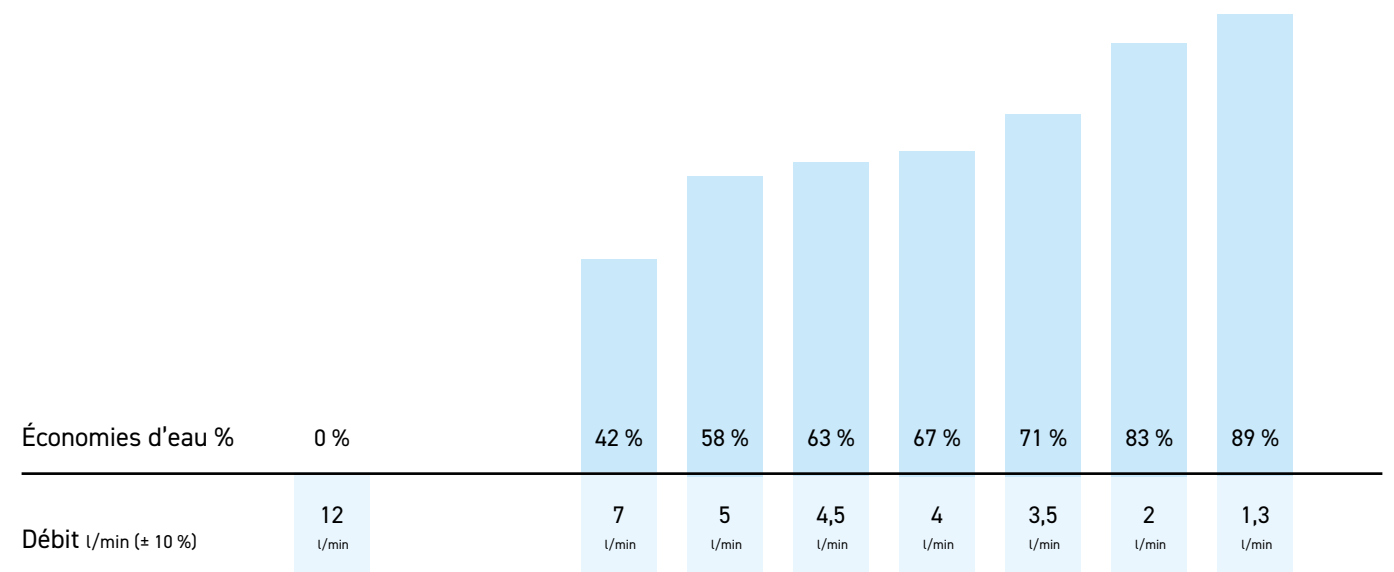

L'aérateur ECO limite le débit à une valeur fixe, quelle que soit la pression, et permet ainsi des économies d'eau pouvant atteindre 89 %. Des technologies telles que le système d'ouverture à froid, qui laisse passer uniquement de l'eau froide à l'ouverture du robinet, ce qui permet de ne consommer de l'eau chaude que lorsque c'est nécessaire. On limite ainsi la consommation d'énergie, ainsi que les émissions de CO₂ liées à l'utilisation de chaudières ou de chauffe-eaux.