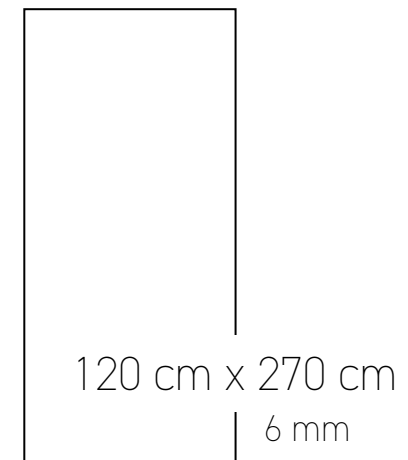

1. Parquet Genova 1L Light. Table Airstate Metal. Joint Colorstuk Rapid Cemento. Mur : carrelage Parma Limestone. Fauteuils Fluffy Tigris 13. Canapé Stripes Amazonas 218. Poufs Nap Danubio 97. Table Palio Mármol Kalahari Crema Pulido. 2. Sol : Linkfloor Feudat Beige. Mur : carrelage Matera Acero. Joint Colorstuk 0-4 Manhattan.

XLIGHT

Compact, inaltérable et résistant, le grès cérame grand format de Porcelanosa révolutionne le design des espaces. Une continuité graphique qui souligne l'esthétique des espaces grâce à des pièces innovantes qui reproduisent avec un incroyable réalisme le béton, le marbre, la pierre, le bois ou le métal.