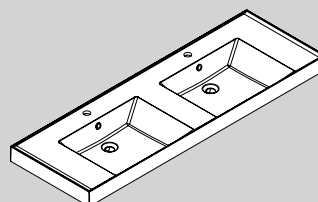

150 x 50 cm · 16,6h