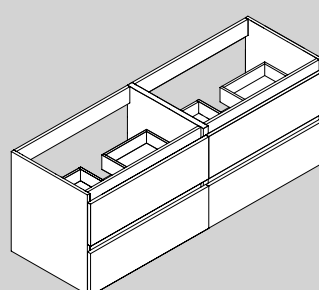

110 x 50 cm · 34,5h - Izq / Left / Gauche

110 x 50 cm · 55h - Izq / Left / Gauche

150 x 50 cm · 34,5h

150 x 50 cm · 55h

Acabados · Finishes · Finitions

taupe-coloured oak  
taupe-coloured oak finish  
chêne taupé