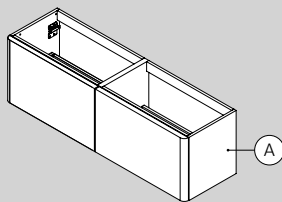

130 x 37,5 cm · 40h