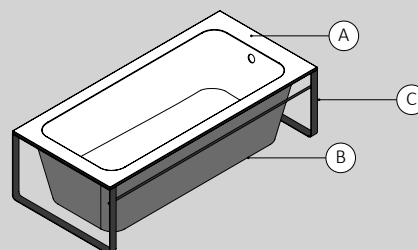

## Bañera MODUL · MODUL bath · Baignoire MODUL

159 x 75 cm · 48h

170 x 80 cm · 48h