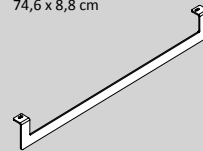

## Toallero ONE · ONE Towel rail · Porte-serviette ONE

39,6 x 8,8 cm

49,6 x 8,8 cm

59,6 x 8,8 cm

79,6 x 8,8 cm

99,6 x 8,8 cm

109,6 x 8,8 cm

74,6 x 8,8 cm