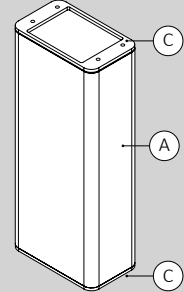

18,9 x 31,9 cm · 75,4h

Acabados · Finishes · Finitions

A

KRION®
Solid

B

KRION®
Solid

roble lineal
linear oak
chêne linéaire

nogal lineal
linear walnut
noyer linéaire

C

negro
black
noir

cobre
copper
cuivre