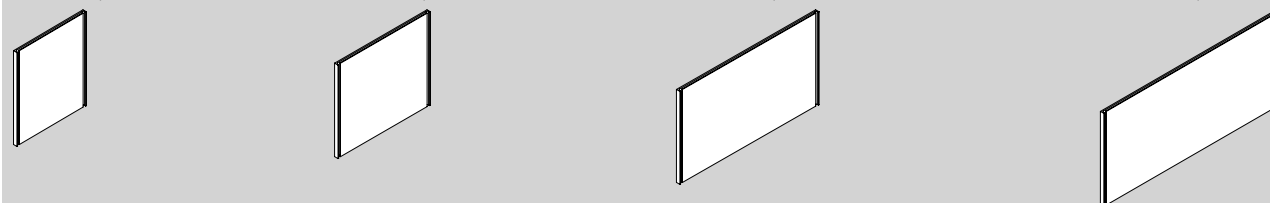

Acabados · Finishes · Finitions

Espejo NEST · NEST Mirror · Miroir NEST

61 x 70 cm · 4,5h

80 x 70 cm · 4,5h

120 x 70 cm · 4,5h

152 x 70 cm · 4,5h

Acabados · Finishes · Finitions

Columna mueble NEST · NEST shelves unit · étagère meuble NEST