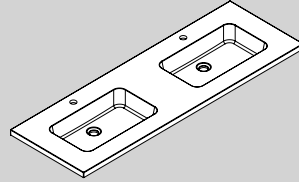

NATURAL Technical Information

Encimera NATURAL · NATURAL Worktop · Plan Vasque NATURAL

150 x 50 · 3h

Acabados · Finishes · Finitions

rock

blanco
white
blanc

grafito
graphite
graphite