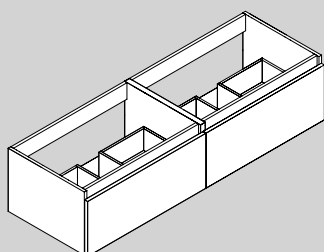

150 x 50 cm · 34,5h