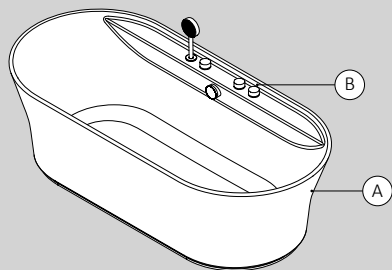

TONO Technical Information

Bañera TONO · TONO bathtub · Baignoire TONO

189 x 89,4 cm · 56,5h

Acabados · Finishes · Finitions

GRIFERÍA · TAP · ROBINETTERIE

Lavabo TONO · TONO washbasin · Lavabo TONO

40 x 50 cm · 15,7h

60 x 50 cm · 15,7h

Acabados · Finishes · Finitions

Encimera TONO · TONO worktop · Plan vasque TONO

80 x 53 cm · 15,7h

Acabados · Finishes · Finitions

Lavabo on top TONO · TONO on top washbasin · Lavabo TONO on top

Ø40 · 15,7h

Ø40 · 15,7h

Acabados · Finishes · Finitions