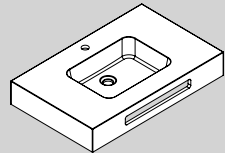

NATURAL Technical Information

Encimera NATURAL · NATURAL Worktop · Plan Vasque NATURAL

80 x 50 · 12h

Acabados · Finishes · Finitions

rock

blanco
white
blanc

grafito
graphite
graphite