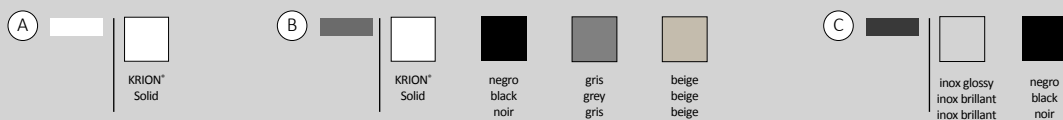

Acabados · Finishes · Finitions