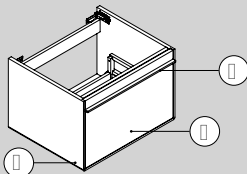

Cajón NEST · NEST Drawer Unit · Tiroir Meuble NEST

61 x 50 cm · 40h

Accesorios 61 · Accessories 61 · Accessoires 61