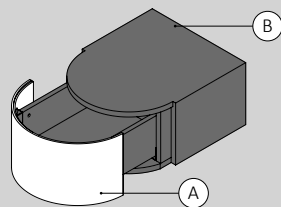

Acabados · Finishes · Finitions

roble natural  
natural oak  
chêne naturel

nogal natural  
natural walnut  
noyer naturel

Cajón Mueble Aro · ARO drawer unit · Tiroir ARO

40 x 50 cm · 23h

80 x 50 cm · 23h

130 x 50 cm · 23h