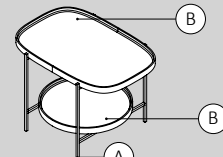

60 x 40 cm x 40h