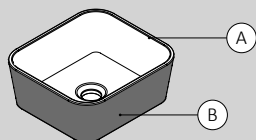

Encimeras On Top MODUL · MODUL On Top Worktop · Plan Vasque On Top MODUL

30 x 27 cm · 12h