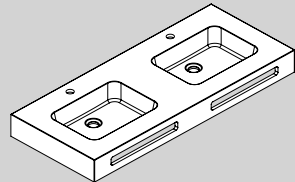

120 x 50 · 12h