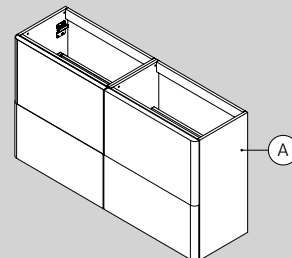

130 x 37,5 cm · 73,5h