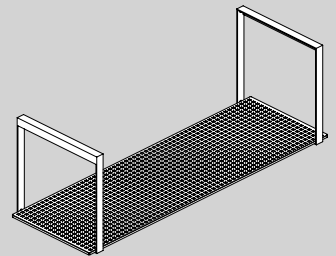

## Balda mueble SMART · Shelf unit SMART · Étagère meuble SMART

61 x 50 cm · 45h

80 x 50 cm · 45h

110 x 50 cm · 45h

150x 50 cm · 45h

Acabados · Finishes · Finitions

negro  
black  
noir