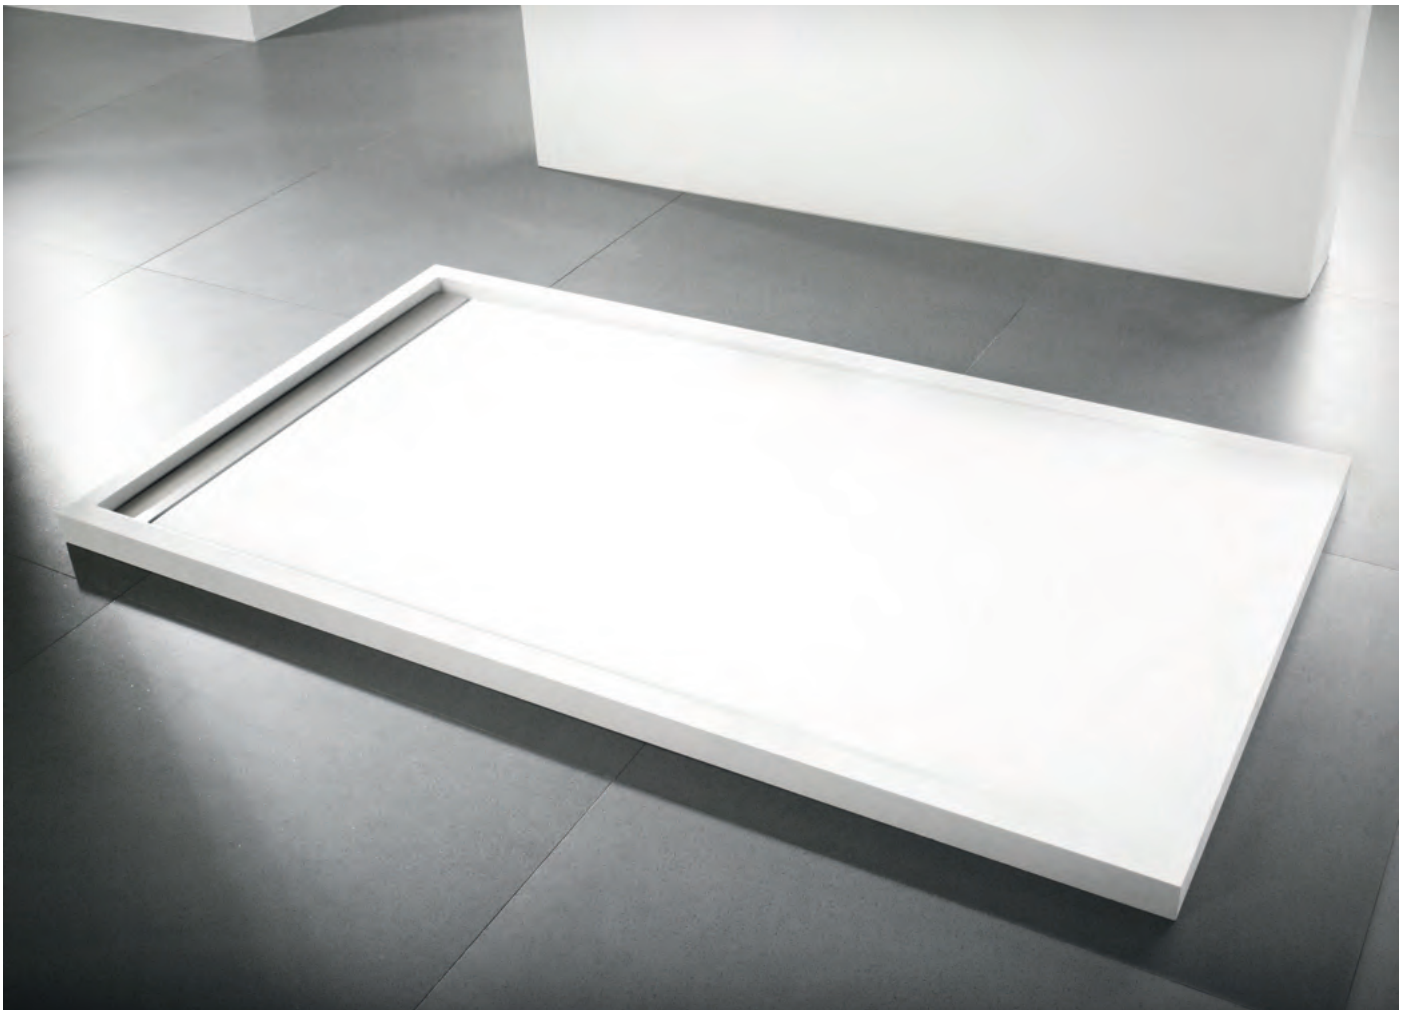

encimera Ras / Ras worktop / plan vasque Ras
KRION® Solid · 110 x 54 cm · 12h - Izquierda / Left / Gauche
100153763

mueble Ras / Ras bathroom unit / meuble Ras
beige / beige / beige · 110 x 54 cm · 30h
100154310

plato de ducha Ras / Ras shower tray / receveur Ras
KRION® Solid · 120 x 80 cm · 5h
100053950