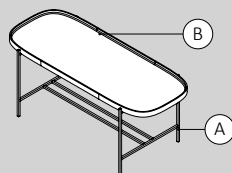

100 x 40 cm · 40h