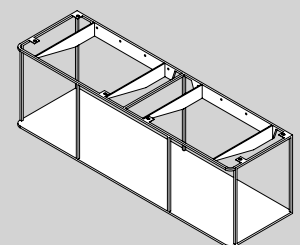

130 x 37,5 cm · 41h