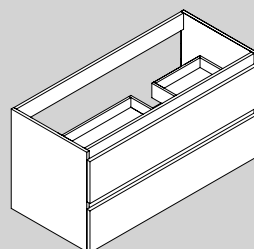

# SMART Technical Information

Cajón SMART · SMART Drawer Unit · Tiroir Meuble SMART

61 x 50 cm · 55h

80 x 50 cm · 34,5h

80 x 50 cm · 55h

110 x 50 cm · 34,5h - Der / Right / Droite

110 x 50 cm · 55h - Der / Right / Droite