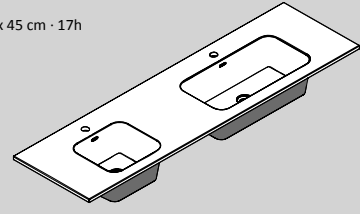

160 x 45 cm · 17h