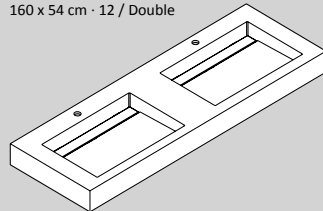

160 x 54 cm · 12 / Double