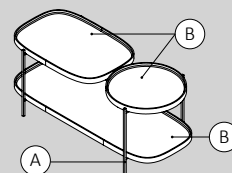

60 x 40 cm x 40h

100 x 40 cm · 40h

Acabados · Finishes · Finitions

A

negro  
black  
noir

cobre  
copper  
cuivre

B

KRION<sup>®</sup>  
Solid