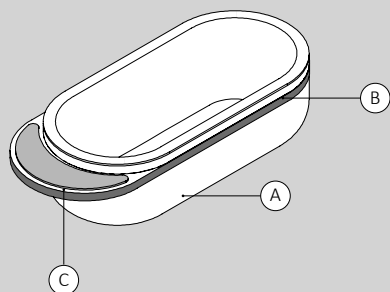

ARO Technical Information

Bañera ARO · ARO bathtub · Baignoire ARO

195 x 80 cm · 50h