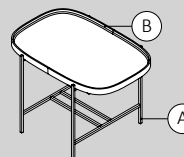

60 x 40 cm x 40h