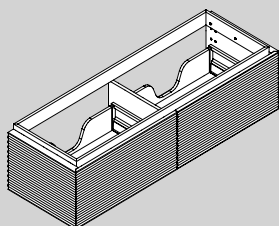

## Cajón WAVE · WAVE Drawer Unit · Tiroir Meuble WAVE

61 x 50 cm · 38,5h

80 x 50 cm · 38,5h

110 x 50 cm · 38,5h

150 x 50 cm · 38,5h