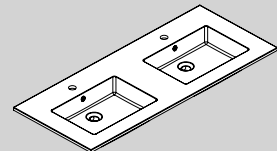

120x 50 cm · 14,7h