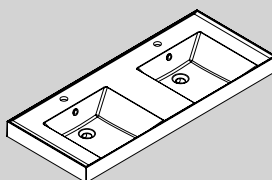

WAVE Technical Information

Cajón WAVE · WAVE Drawer Unit · Tiroir Meuble WAVE

61 x 50 cm · 38,5h

80 x 50 cm · 38,5h

110 x 50 cm · 38,5h

150 x 50 cm · 38,5h

Acabados · Finishes · Finitions

nogal negro
black walnut
noyer noir

roble niebla
mist oak
chêne brume

ONE Technical Information

Encimera ONE · ONE Worktop · Plan Vasque ONE

61 x 50 cm · 16,6h

80 x 50 cm · 16,6h

100 x 50 cm · 16,6h

100 x 50 cm · 16,6h - Izq · Left · Gauche

100 x 50 cm · 16,6h - Der · Right · Droite

110 x 50 cm · 16,6h

120 x 50 cm · 16,6h

150 x 50 cm · 16,6h

Acabados · Finishes · Finitions

Brillo
Glossy
Brillance

Mate
Matt
Mat