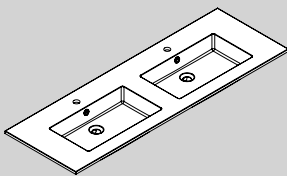

150 x 50 cm · 14,7h

Acabados · Finishes · Finitions

Brillo
Glossy
Brillance

Mate
Matt
Mat