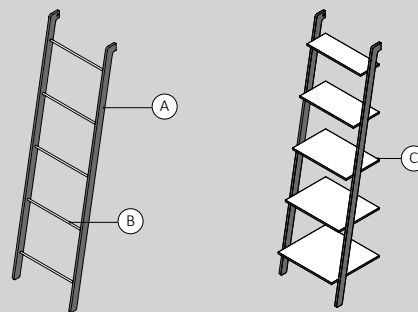

K SERIE Technical Information

Taburete K · K Bench · Banquette K

40 x 35 cm · 45h

Acabados · Finishes · Finitions

KRION®
1100. Snow
White

Escalera K · K Ladder · Échelle K

50 x 39 cm · 180h

Acabados · Finishes · Finitions

A

nogal natural
natural walnut
noyer naturel

B

blanco
white
blanc

C

KRION®
1100. Snow
White

Estantería K · K Mensole · Étagère K

Caja KRION® Solid 34,6 x 6,9 cm · 12,2h
Box KRION® Solid 34,6 x 6,9 cm · 12,2h
Caisse KRION® Solid 34,6 x 6,9 cm · 12,2h

Caja KRION® Solid 34,6 x 10,8 cm · 34,6h
Box KRION® Solid 34,6 x 10,8 cm · 34,6h
Caisse KRION® Solid 34,6 x 10,8 cm · 34,6h

Acabados · Finishes · Finitions

KRION®
1100. Snow
White

Estantería horizontal KRION® Solid 80 x 10,5 cm · 15h
Horizontal shelf KRION® Solid 80 x 10,5 cm · 15h
Étagère horizontale KRION® Solid 80 x 10,5 cm · 15h

Estantería vertical KRION® Solid 80 x 12 cm · 37,5h
Vertical shelf KRION® Solid 80 x 12 cm · 37,5h
Étagère verticale KRION® Solid 80 x 12 cm · 37,5h

Acabados · Finishes · Finitions

nogal natural
natural walnut
noyer naturel

KRION®
1100. Snow
White

Estantería horizontal KRION® Solid 120 x 10,5 cm · 15h
Horizontal shelf KRION® Solid 80 x 10,5 cm · 15h
Étagère horizontale KRION® Solid 120 x 10,5 cm · 15h

Estantería vertical KRION® Solid 120 x 12 cm · 37,5h
Vertical shelf KRION® Solid 120 x 12 cm · 37,5h
Étagère verticale KRION® Solid 120 x 12 cm · 37,5h