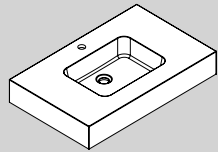

NATURAL Technical Information

Encimera NATURAL · NATURAL Worktop · Plan Vasque NATURAL

80 x 50 · 12h

Acabados · Finishes · Finitions

rock

blanco
white
blanc

grafito
graphite
graphite