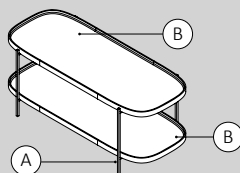

100 x 40 cm · 40h