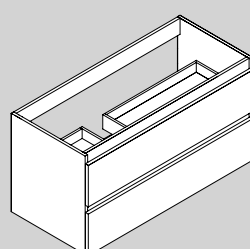

110 x 50 cm · 55h - Izq / Left / Gauche