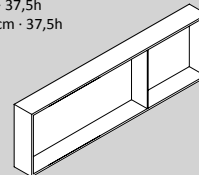

Estantería vertical KRION® Solid 120 x 12 cm · 37,5h
Vertical shelf KRION® Solid 120 x 12 cm · 37,5h
Étagère verticale KRION® Solid 120 x 12 cm · 37,5h